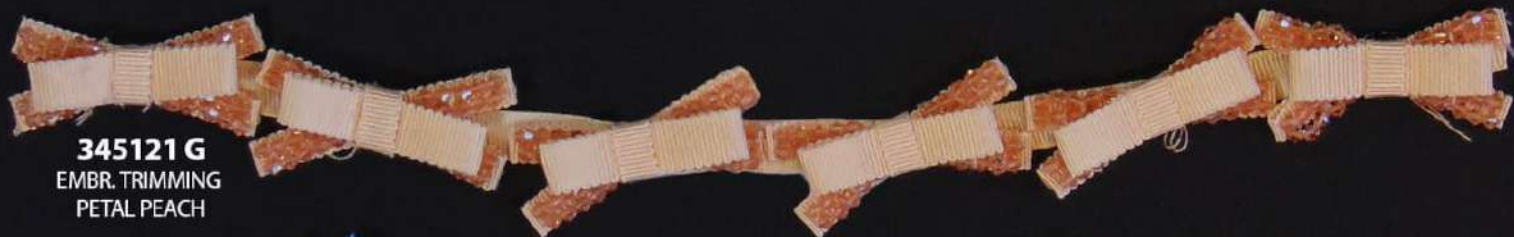

Nextrim®

A DIVISION OF  CimItaly

345121 A
EMBR. TRIMMING
WHITE

345121 C
EMBR. TRIMMING
OFF WHITE

345121 E
EMBR. TRIMMING
GREEN

345121 G
EMBR. TRIMMING
PETAL PEACH

345121 D
EMBR. TRIMMING
LT. PPL / PURPLE

345121 F
EMBR. TRIMMING
DARK NAVY